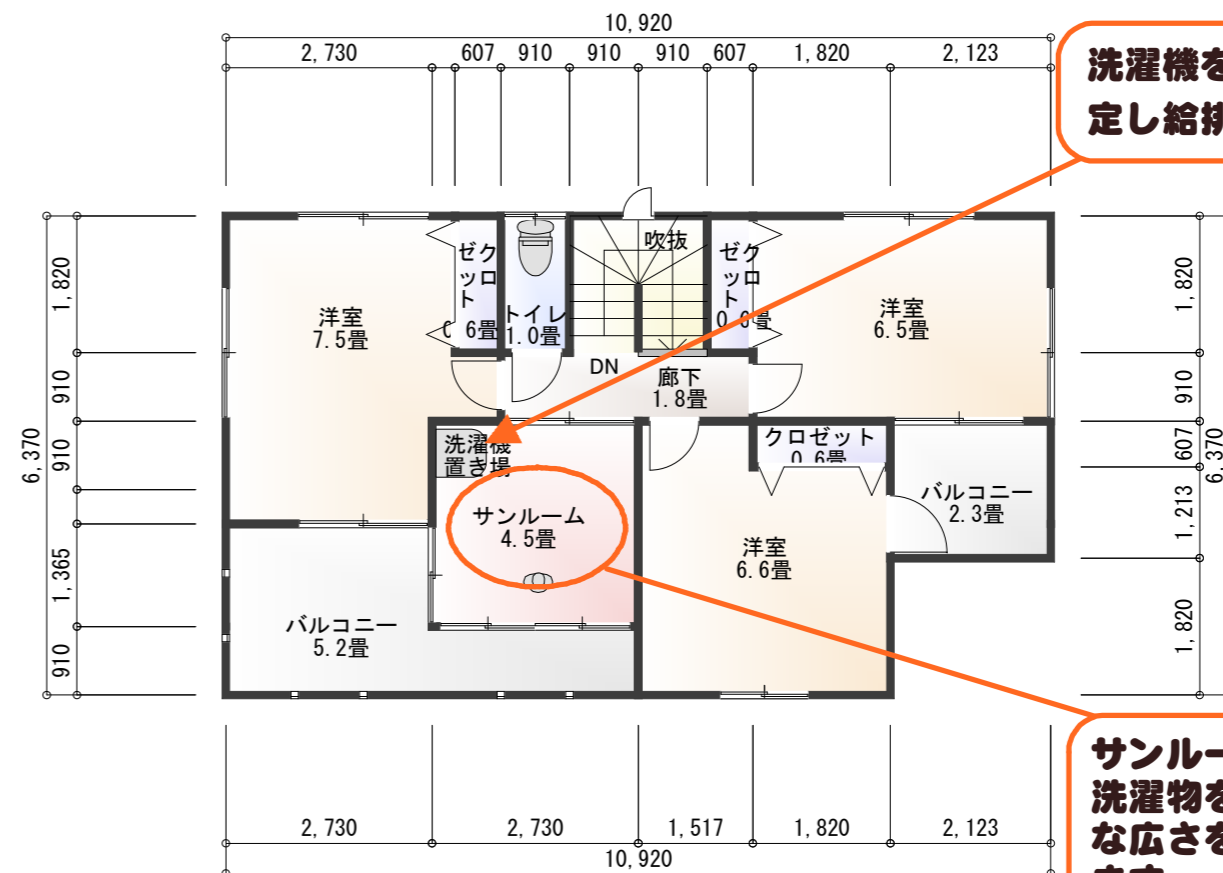

## 強風・雨・花粉・砂埃が心配…そんなときサンルームぷらすの家!!

サンルーム内に洗濯機を置く事を想定し、給水・排水・電源の設備工事を致しますので、その場で洗濯から物干しまでの作業ができ、乾いたら同じ2Fの子供室や寝室へ配るのも楽ではないでしょうか。

この他、お出掛け中に降ってきた急な雨でも濡れる心配が無いので安心ですし部屋干しの様にタバコや料理などの生活臭が付かず、湿気もこもらず安心ですね。

また4.5畳の広々スペースで、布団も花粉を気にせず天日干しできますね。洗濯物はプライベートな物、1階でなく2階にあるサンルームは近隣の人々や通行人の目線から遠避け見えにくくします、特にご家族内の女性の方々(奥様・お嬢様)からご好評を頂いております。

1F : 18.2坪

2F : 13.8坪 + 4.5畳(サンルーム部分)

洗濯機を置くことも想定し給排水設備も完備!

サンルームは4.5畳と洗濯物を干すには十分な広さを確保しております。