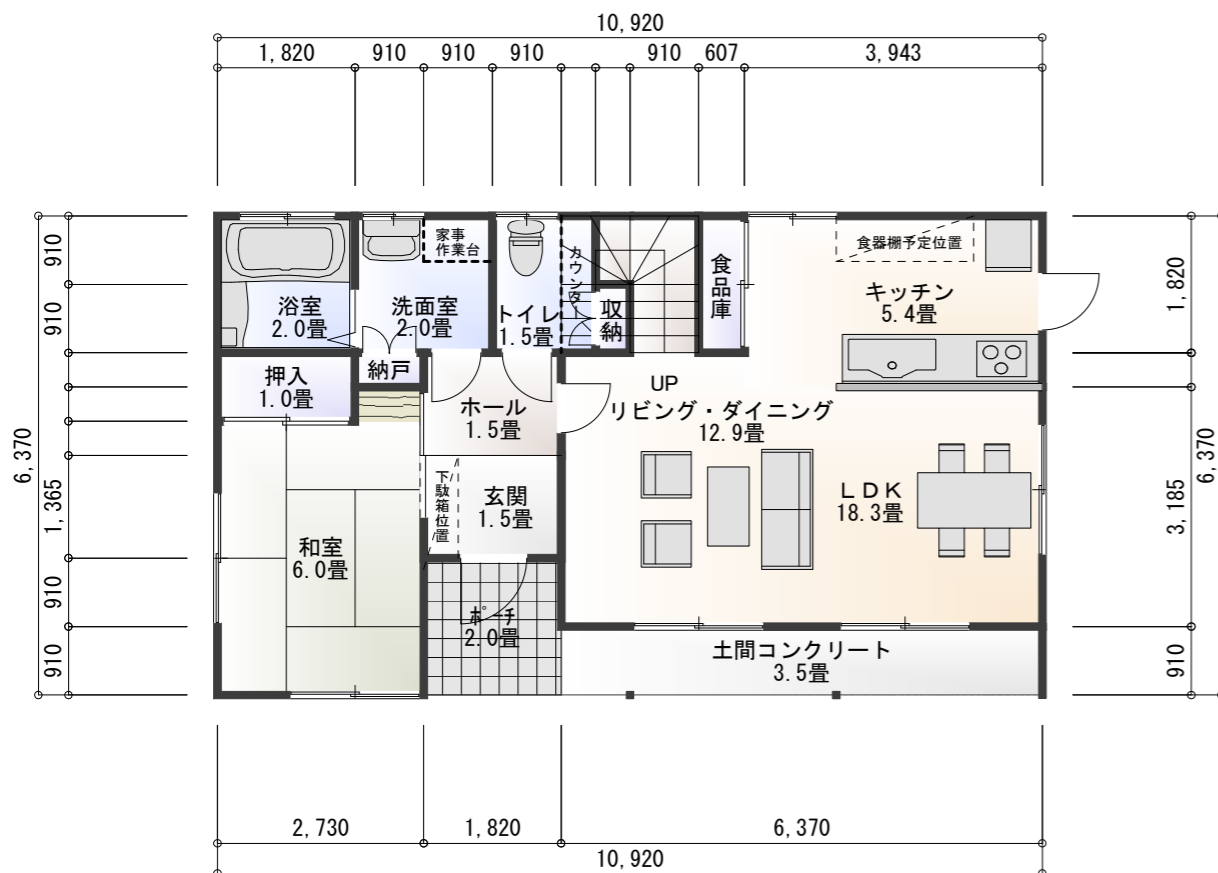

# サンルーム ぷらす の家

外観イメージパース

フラット35S対応

外壁・サッシの色等はあくまでもイメージです、当社標準仕様書内のお好きな色で施工致します。

## 強風・雨・花粉・砂埃が心配…そんなときサンルームぷらすの家!!

サンルーム内に洗濯機を置く事を想定し、給水・排水・電源の設備工事を致しますので、その場で洗濯から物干しまでの作業ができ、乾いたら同じ2Fの子供室や寝室へ配るのも楽ではないでしょうか。

この他、お出掛け中に降ってきた急な雨でも濡れる心配が無いので安心ですし部屋干しの様にタバコや料理などの生活臭が付かず、湿気もこもらず安心ですね。

また4.5畳の広々スペースで、布団も花粉を気にせず天日干しできますね。洗濯物はプライベートな物、1階でなく2階にあるサンルームは近隣の人々や通行人の目線から遠避け見えにくくします、特にご家族内の女性の方々(奥様・お嬢様)からご好評を頂いております。

1F : 18.2坪

2F : 13.8坪 + 4.5畳(サンルーム部分)

洗濯機を置くことも想定し給排水設備も完備!

サンルームは4.5畳と洗濯物を干すには十分な広さを確保しております。